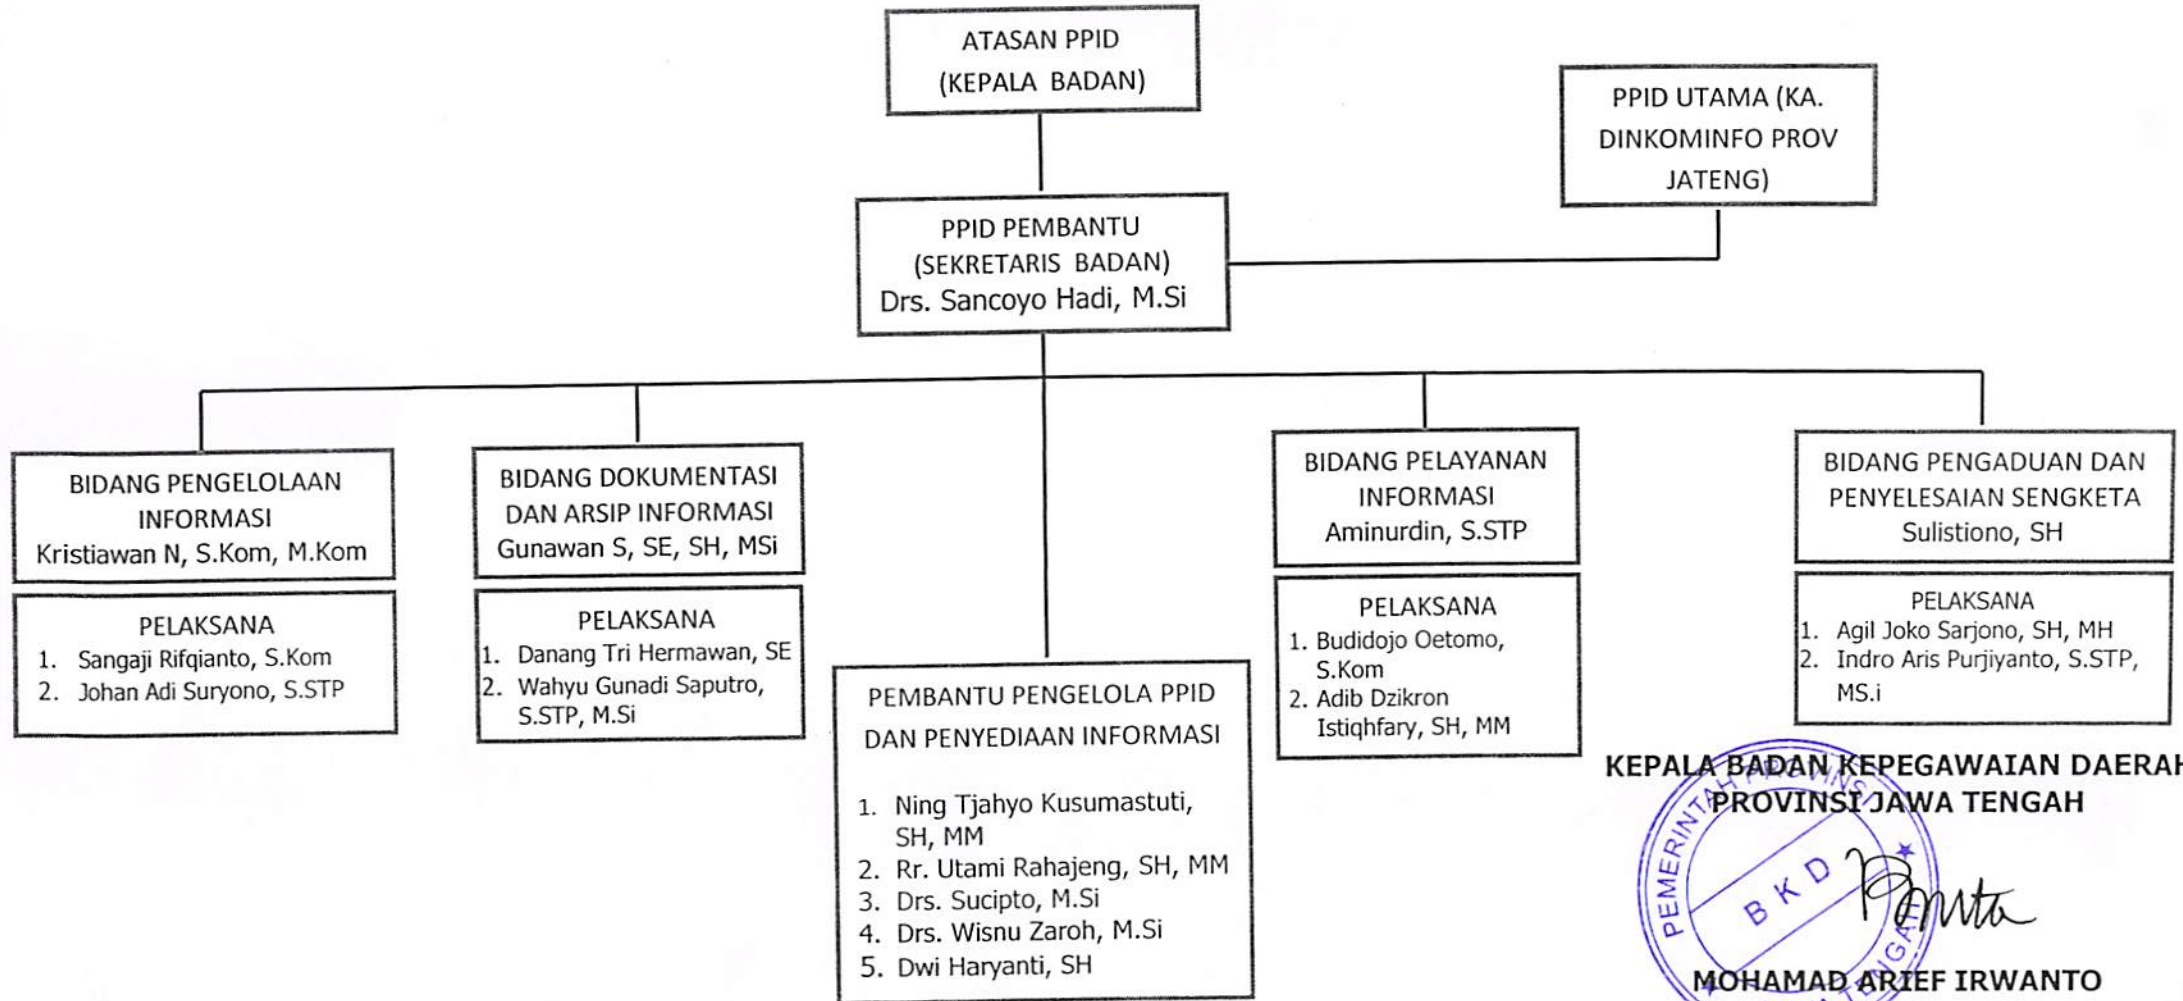

**STRUKTUR ORGANISASI
PEJABAT PENGELOLA INFORMASI DAN DOKUMENTASI
BADAN KEPEGAWAIAN DAERAH PROVINSI JAWA TENGAH**

**KEPALA BADAN KEPEGAWAIAN DAERAH
PROVINSI JAWA TENGAH**

MOHAMAD BRIEF IRWANTO