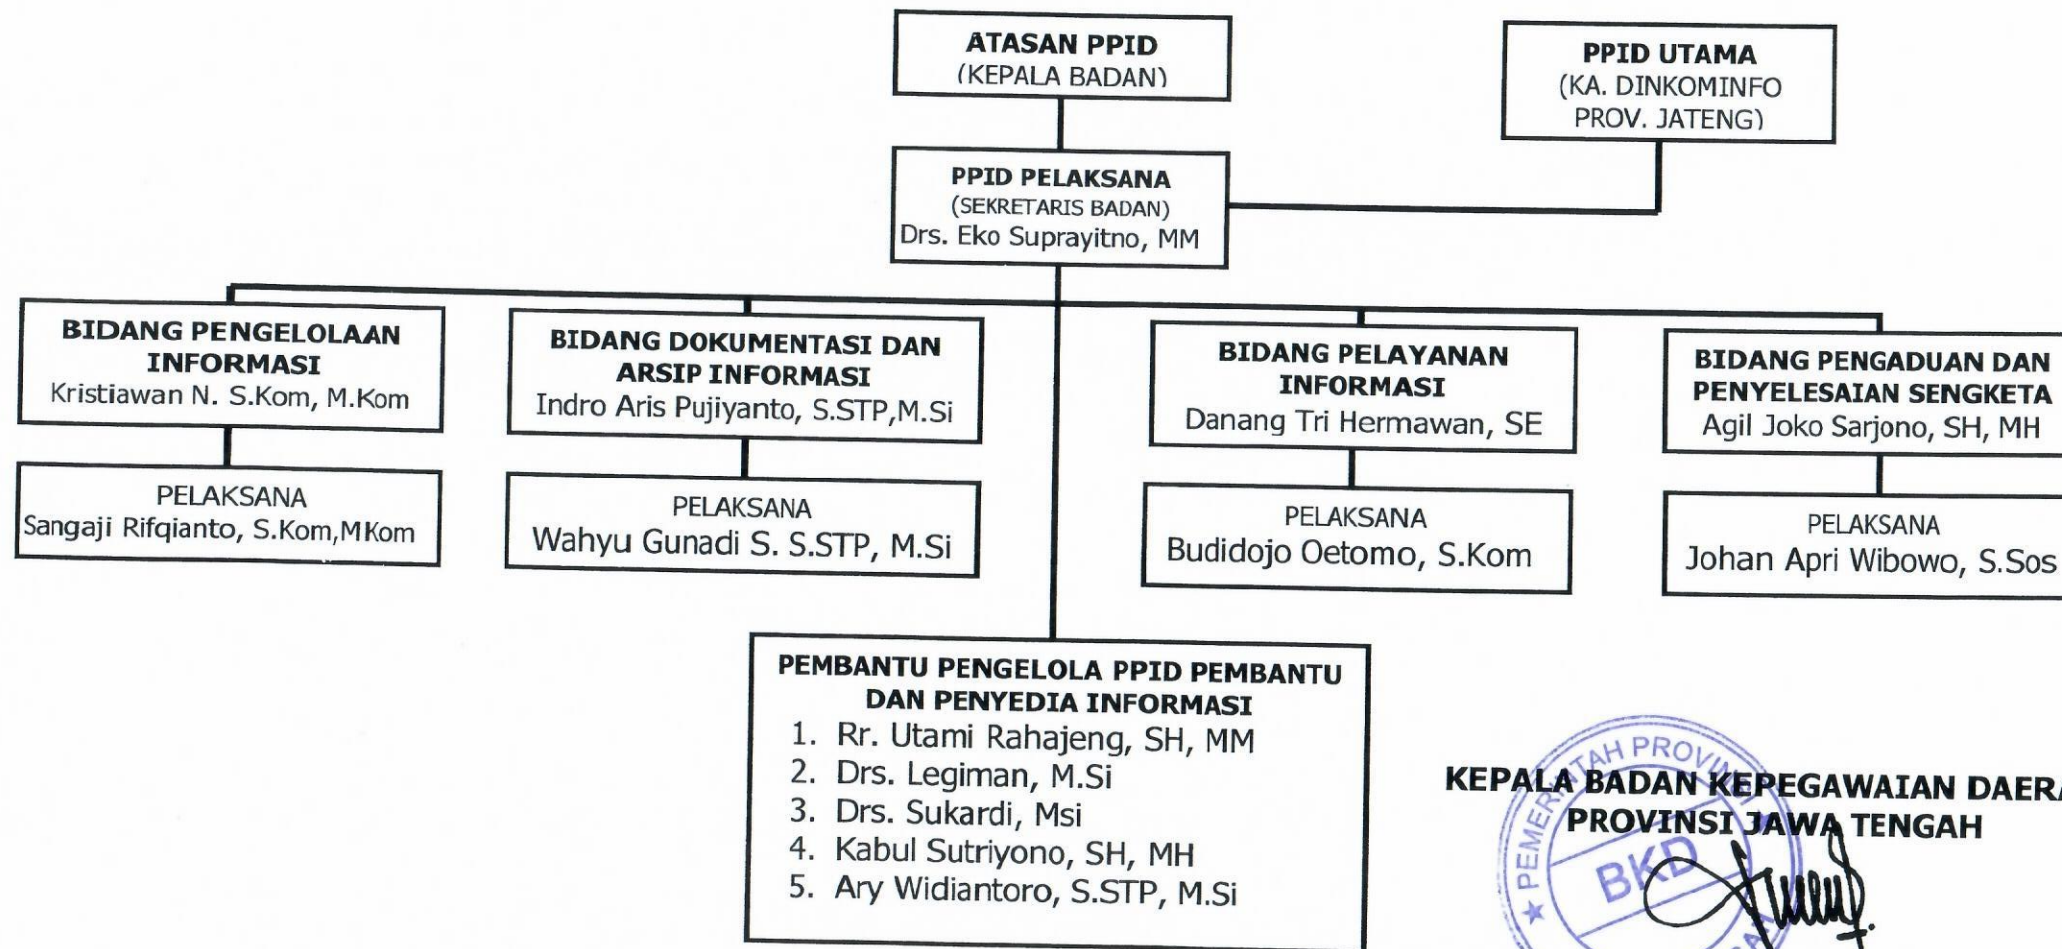

**STRUKTUR ORGANISASI
PEJABAT PENGELOLA INFORMASI DAN DOKUMENTASI PELAKSANA
BADAN KEPEGAWAIAN DAERAH PROVINSI JAWA TENGAH**

**KEPALA BADAN KEPEGAWAIAN DAERAH
PROVINSI JAWA TENGAH**

WISNU ZARCH