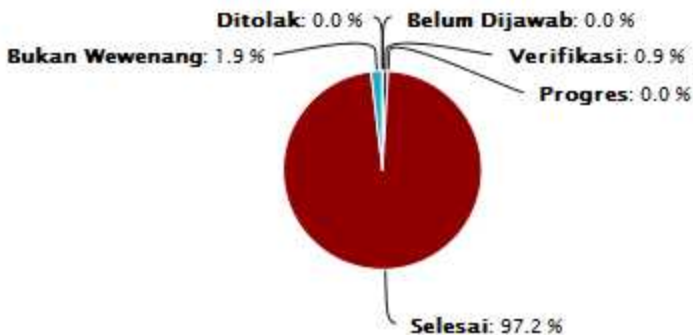

Statistik Laporan Pengaduan 2015 (Web)

Source: laporgub.jatengprov.go.id

Highcharts.com

Statistik Laporan Pengaduan 2015 (SMS)

Source: laporgub.jatengprov.go.id

Highcharts.com